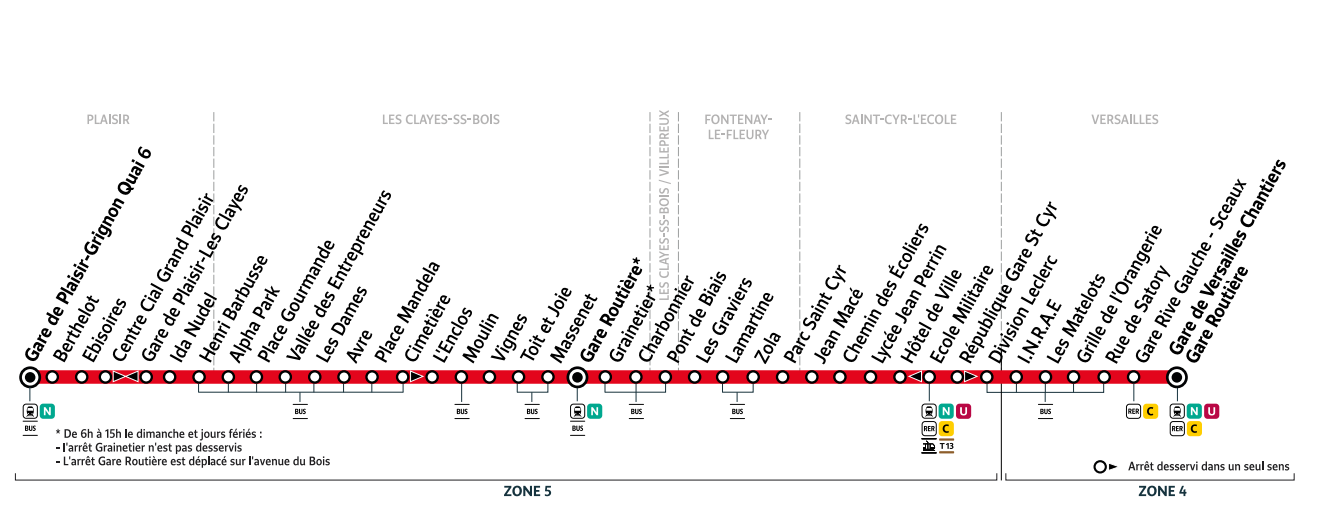

5102 Gare de PLAISIR-GRIGNON ↔ Gare de VERSAILLES Chantiers

De 6h à 15h le dimanche et jours fériés :
- l'arrêt Granmetier n'est pas desservi
- l'arrêt Gare Routière est déplacé sur l'avenue du Bois

Horaires valables du 26 août 2024

5102 BUS

îledeFrance mobilités

5102 Gare de PLAISIR-GRIGNON → Gare de VERSAILLES Chantiers