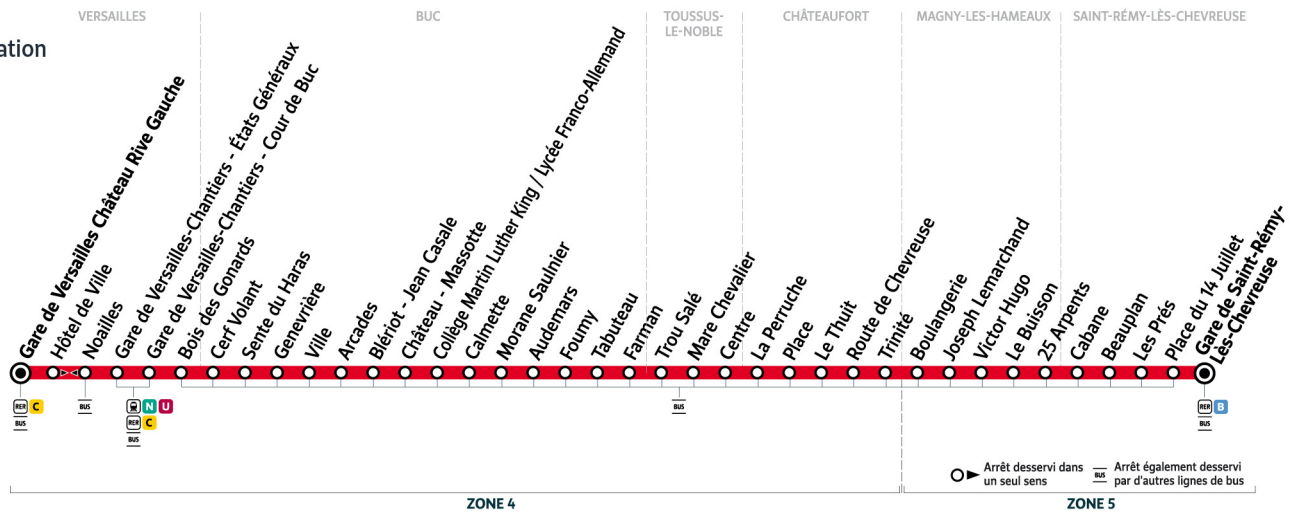

6162

Direction :
Gare de Saint-Rémy-Lès-Chevreuse

→
sens de circulation

Horaires valables du lundi 2 septembre 2024 au dimanche 6 juillet 2025