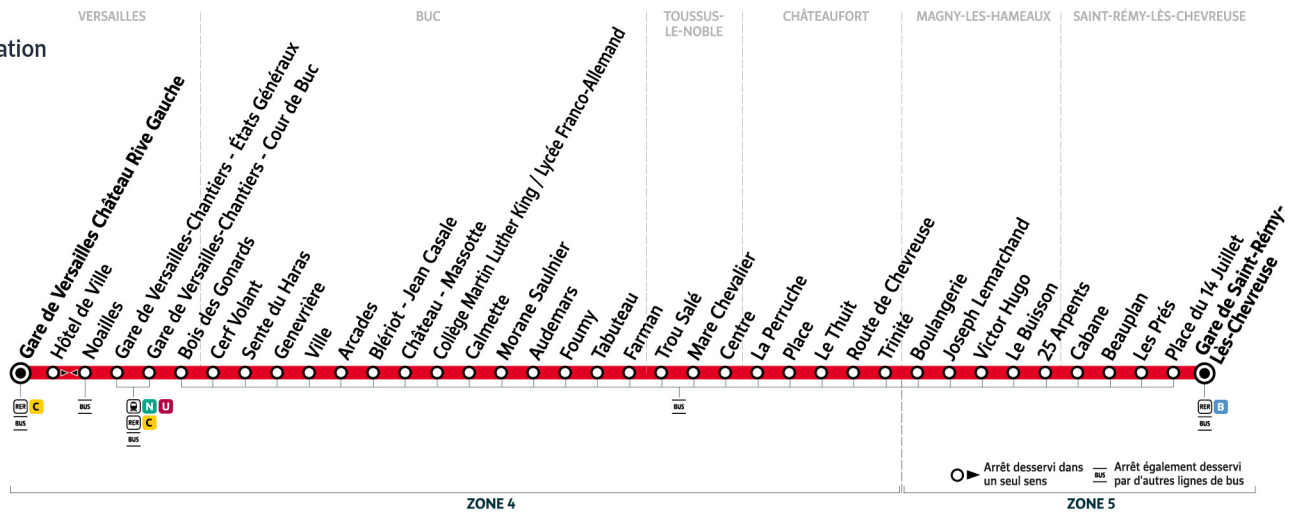

6162

Direction :
Gare de Saint-Rémy-Lès-Chevreuse

→
sens de circulation

Horaires valables du lundi 2 septembre 2024 au dimanche 6 juillet 2025

Du lundi au vendredi