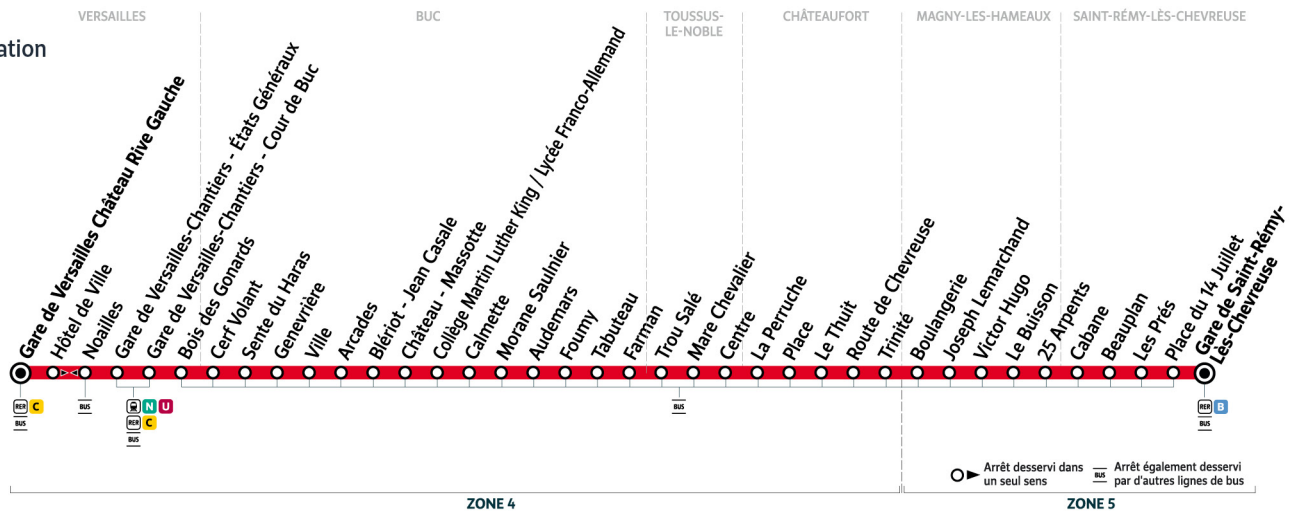

6162

Direction :
Gare de Saint-Rémy-Lès-Chevreuse

→
sens de circulation

Horaires valables du lundi 2 septembre 2024 au dimanche 6 juillet 2025

Du lundi au vendredi en vacances scolaires