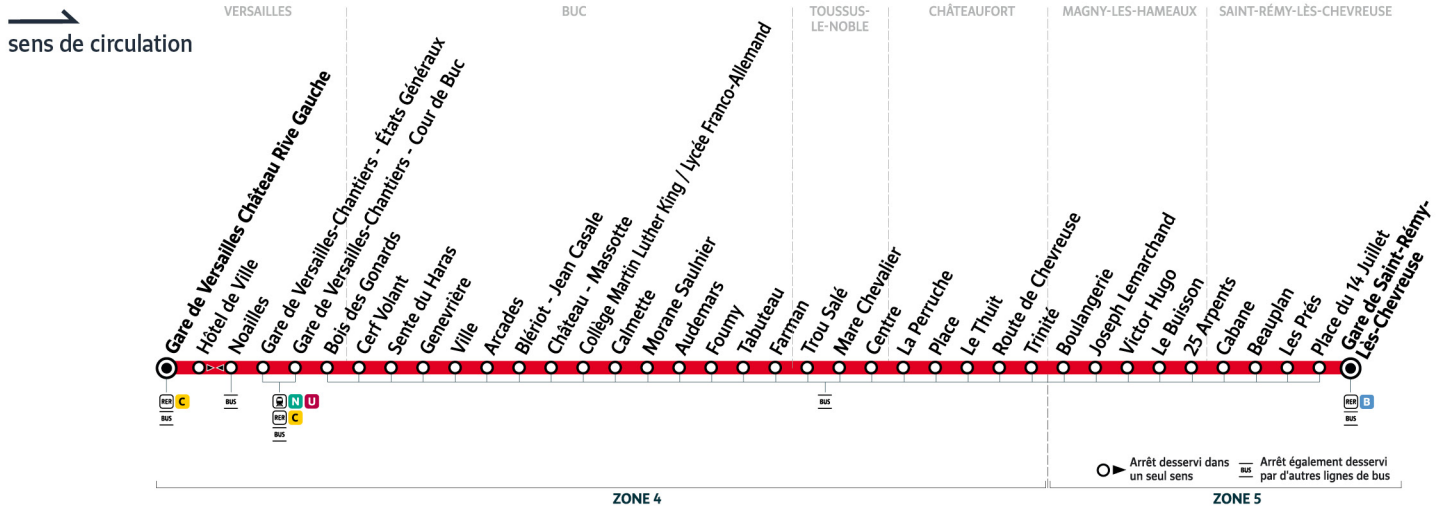

6162

Direction :
Gare de Saint-Rémy-Lès-Chevreuse

Horaires valables du lundi 2 septembre 2024 au dimanche 6 juillet 2025

Du lundi au vendredi