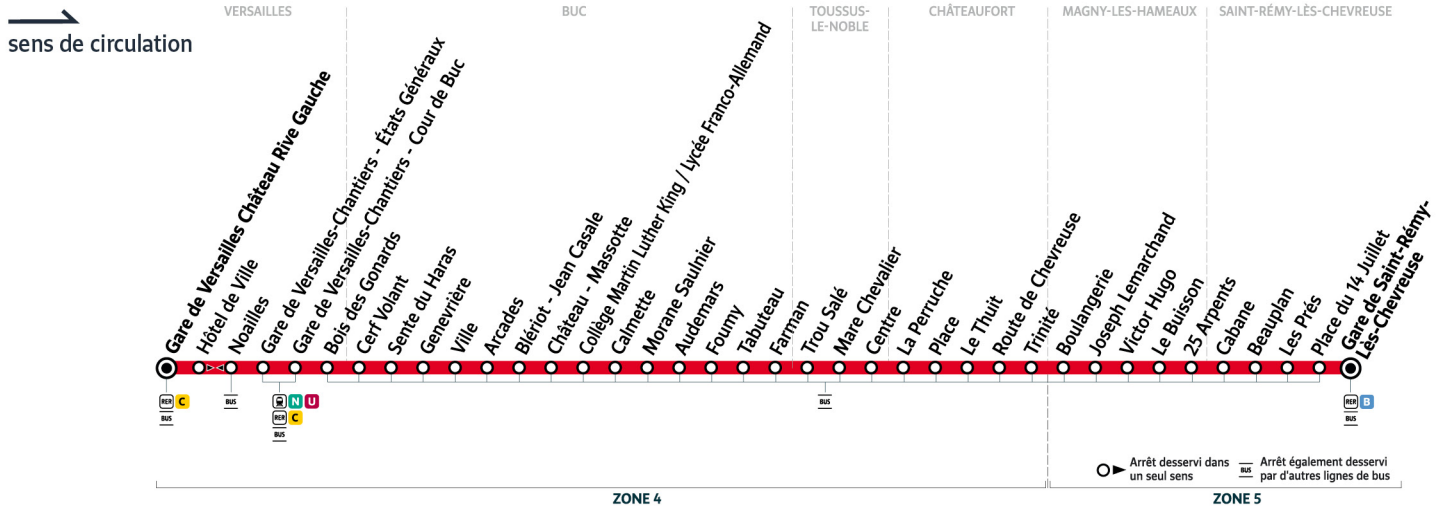

6162

Direction :
Gare de Saint-Rémy-Lès-Chevreuse

Horaires valables du lundi 2 septembre 2024 au dimanche 6 juillet 2025

		Dimanche							
VERSAILLES	Gare de Versailles Château Rive Gauche	7:00	8:00	9:00	10:00	11:00	12:00	13:00	14:00
	Hôtel de Ville	7:03	8:04	9:04	10:04	11:04	12:04	13:04	14:04
	Gare de Versailles Chantiers-Etats Généraux	7:06	8:06	9:06	10:06	11:06	12:06	13:06	14:06
	Gare de Versailles Chantiers - Cour de Buc	7:07	8:08	9:08	10:08	11:08	12:08	13:08	14:08
	Bois des Gonards	7:08	8:09	9:09	10:09	11:09	12:09	13:09	14:09
BUC	Cerf Volant	7:09	8:10	9:10	10:10	11:11	12:11	13:11	14:11
	Sente du Haras	7:09	8:10	9:11	10:11	11:11	12:11	13:11	14:11
	Genevrière	7:10	8:11	9:12	10:12	11:12	12:12	13:12	14:12
	Ville	7:11	8:12	9:13	10:13	11:13	12:13	13:13	14:13
	Arcades	7:12	8:13	9:13	10:13	11:14	12:14	13:14	14:14
	Blériot - Jean Casale	7:13	8:14	9:15	10:15	11:16	12:16	13:16	14:16
	Château - Massotte	7:14	8:15	9:16	10:16	11:17	12:17	13:17	14:17
	Collège Martin Luther King/ Lycée Franco-Allemand	7:15	8:16	9:17	10:17	11:18	12:18	13:18	14:18
	Calmette	7:16	8:17	9:18	10:18	11:19	12:19	13:19	14:19
	Morane Saulnier	7:16	8:17	9:18	10:18	11:19	12:19	13:19	14:19
	Audemars	7:16	8:17	9:18	10:18	11:19	12:19	13:19	14:19
	Fourny	7:17	8:18	9:19	10:19	11:20	12:20	13:20	14:20
	Tabuteau	7:17	8:18	9:19	10:19	11:20	12:20	13:20	14:20
Farman	7:18	8:19	9:20	10:20	11:21	12:21	13:21	14:21	
TOUSSUS-LE-NOBLE	Trou Salé	7:20	8:21	9:22	10:22	11:24	12:24	13:23	14:24
	Mare Chevalier	7:22	8:23	9:24	10:24	11:26	12:26	13:25	14:26
	Centre	7:23	8:24	9:25	10:25	11:27	12:27	13:26	14:27
CHÂTEAUFORT	La Perruche	7:26	8:27	9:28	10:28	11:30	12:30	13:30	14:31
	Place	7:27	8:28	9:29	10:29	11:31	12:31	13:31	14:32
	Le Thuit	7:29	8:30	9:31	10:31	11:33	12:33	13:33	14:34
	Route de Chevreuse	7:30	8:31	9:32	10:32	11:34	12:34	13:34	14:35
	Trinité	7:31	8:32	9:33	10:33	11:35	12:35	13:35	14:36
MAGNY-LES-HAMEAUX	Boulangerie	7:34	8:35	9:35	10:36	11:38	12:37	13:37	14:38
	Joseph Lemarchand	7:34	8:35	9:35	10:36	11:38	12:37	13:37	14:38
	Victor Hugo	7:35	8:36	9:36	10:37	11:39	12:38	13:38	14:39
	Le Buisson	7:36	8:37	9:37	10:38	11:40	12:39	13:39	14:40
	25 Arpents	7:39	8:40	9:40	10:41	11:43	12:42	13:42	14:43
SAINT-RÉMY-LÈS-CHEVREUSE	Cabane	7:39	8:40	9:40	10:41	11:43	12:42	13:42	14:43
	Beauplan	7:40	8:41	9:41	10:42	11:44	12:43	13:43	14:44
	Les Prés	7:43	8:44	9:44	10:45	11:47	12:46	13:46	14:47
	Place du 14 Juillet	7:44	8:45	9:45	10:46	11:48	12:47	13:47	14:48
	Gare de Saint-Rémy-Lès-Chevreuse	7:45	8:46	9:46	10:47	11:49	12:48	13:48	14:49

Note(s) de renvoi :

☑ : Correspondance garantie - Attente du bus si retard du train inférieur ou égal à 5 minutes