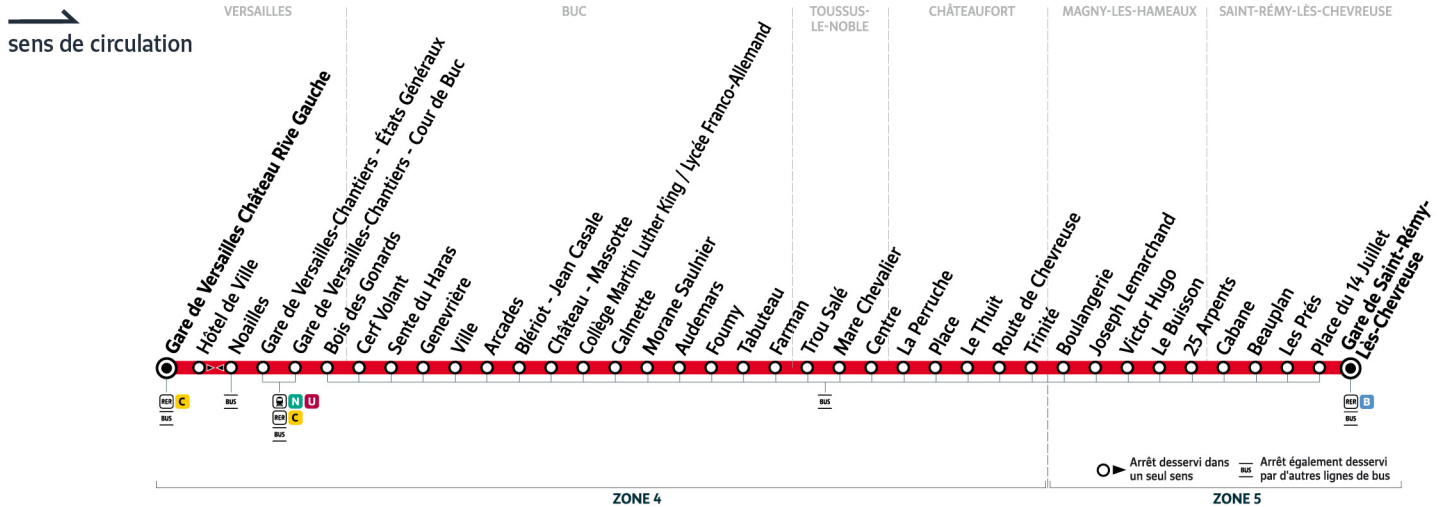

6162

Direction :
Gare de Saint-Rémy-Lès-Chevreuse

Horaires valables du lundi 2 septembre 2024 au dimanche 6 juillet 2025

Du lundi au vendredi

VERSAILLES		6:35	6:50	7:05	7:20	7:35	7:50	8:05	8:20	8:35	8:50	9:05	9:30	10:00
	Gare de Versailles Château Rive Gauche													
	Hôtel de Ville	6:39	6:54	7:09	7:24	7:39	7:54	8:09	8:25	8:39	8:54	9:09	9:34	10:04
	Gare de Versailles Chantiers - États Généraux	6:41	6:56	7:12	7:28	7:43	7:58	8:13	8:29	8:43	8:58	9:13	9:38	10:08
	Gare de Versailles Chantiers - Cour de Buc	6:43	6:58	7:14	7:30	7:45	8:00	8:15	8:31	8:45	9:00	9:15	9:40	10:10
	Bois des Gonards	6:44	6:59	7:15	7:31	7:46	8:01	8:16	8:32	8:46	9:01	9:16	9:41	10:11
BUC	Cerf Volant	6:46	7:01	7:17	7:33	7:49	8:04	8:19	8:35	8:49	9:03	9:18	9:43	10:13
	Sente du Haras	6:46	7:01	7:17	7:33	7:49	8:04	8:20	8:35	8:49	9:04	9:19	9:43	10:13
	Genevrière	6:47	7:02	7:19	7:35	7:51	8:06	8:21	8:37	8:51	9:05	9:20	9:44	10:14
	Ville	6:48	7:03	7:20	7:36	7:52	8:07	8:23	8:38	8:52	9:07	9:22	9:45	10:15
	Arcades	6:49	7:04	7:21	7:37	7:53	8:08	8:24	8:39	8:53	9:08	9:23	9:46	10:16
	Blériot - Jean Casale	6:51	7:06	7:23	7:39	7:56	8:11	8:27	8:42	8:56	9:10	9:25	9:48	10:18
	Château - Massotte	6:52	7:07	7:24	7:40	7:57	8:12	8:29	8:43	8:57	9:11	9:26	9:49	10:19
	Collège Martin Luther King / Lycée Franco-Allemand	6:53	7:08	7:25	7:41	7:58	8:13	8:30	8:44	8:58	9:12	9:27	9:50	10:20
	Calmette	6:54	7:09	7:26	7:42	7:59	8:14	8:31	8:45	8:59	9:13	9:28	9:51	10:21
	Morane Saulnier	6:54	7:09	7:26	7:42	7:59	8:14	8:31	8:45	8:59	9:13	9:28	9:51	10:21
	Audemars	6:55	7:10	7:27	7:43	8:00	8:15	8:32	8:46	9:00	9:14	9:29	9:52	10:22
	Fourny	6:56	7:11	7:28	7:44	8:01	8:16	8:33	8:47	9:01	9:15	9:30	9:53	10:23
	Tabuteau	6:56	7:11	7:28	7:44	8:01	8:17	8:33	8:47	9:01	9:15	9:30	9:53	10:23
	Farman	6:57	7:12	7:29	7:45	8:02	8:18	8:34	8:48	9:02	9:16	9:31	9:54	10:24
TOUSSUS-LE-NOBLE	Trou Salé	7:00	7:15	7:33	7:49	8:06	8:22	8:38	8:52	9:05	9:19	9:34	9:57	10:27
	Mare Chevalier	7:02	7:17	7:35	7:51	8:08	8:25	8:40	8:54	9:07	9:21	9:36	9:59	10:29
	Centre	7:03	7:18	7:36	7:52	8:09	8:26	8:41	8:55	9:08	9:22	9:37	10:00	10:30
CHÂTEAUFORT	La Perruche	7:06	7:21	7:39	7:56	8:13	8:30	8:45	8:59	9:12	9:26	9:40	10:03	10:33
	Place	7:07	7:22	7:40	7:57	8:14	8:31	8:46	9:00	9:13	9:27	9:41	10:04	10:34
	Le Thuit	7:09	7:24	7:42	7:59	8:16	8:33	8:48	9:02	9:15	9:29	9:43	10:06	10:36
	Route de Chevreuse	7:10	7:25	7:43	8:00	8:17	8:34	8:49	9:03	9:16	9:30	9:44	10:07	10:37
	Trinité	7:11	7:26	7:44	8:01	8:18	8:35	8:50	9:04	9:17	9:31	9:45	10:08	10:38
MAGNY-LES-HAMEAUX	Boulangerie	7:14	7:29	7:47	8:04	8:21	8:38	8:53	9:06	9:19	9:33	9:47	10:10	10:40
	Joseph Lemarchand	7:14	7:29	7:48	8:05	8:22	8:39	8:54	9:06	9:19	9:33	9:47	10:10	10:40
	Victor Hugo	7:15	7:30	7:48	8:05	8:22	8:39	8:54	9:07	9:20	9:34	9:48	10:11	10:41
	Le Buisson	7:16	7:31	7:50	8:07	8:24	8:41	8:56	9:08	9:21	9:35	9:49	10:12	10:42
	25 Arpents	7:19	7:34	7:52	8:09	8:26	8:43	8:58	9:11	9:24	9:38	9:52	10:15	10:45
SAINT-RÉMY-LÈS-CHEVREUSE	Cabane	7:19	7:34	7:53	8:10	8:27	8:44	8:59	9:11	9:24	9:38	9:52	10:15	10:45
	Beauplan	7:20	7:35	7:54	8:11	8:28	8:45	9:00	9:12	9:25	9:39	9:53	10:16	10:46
	Les Prés	7:23	7:38	7:57	8:14	8:32	8:48	9:03	9:15	9:28	9:42	9:56	10:19	10:49
	Place du 14 Juillet	7:24	7:39	7:58	8:15	8:33	8:49	9:04	9:16	9:29	9:43	9:56	10:19	10:49
	Gare de Saint-Rémy-Lès-Chevreuse	7:25	7:40	7:59	8:16	8:34	8:50	9:05	9:17	9:30	9:44	9:57	10:20	10:50