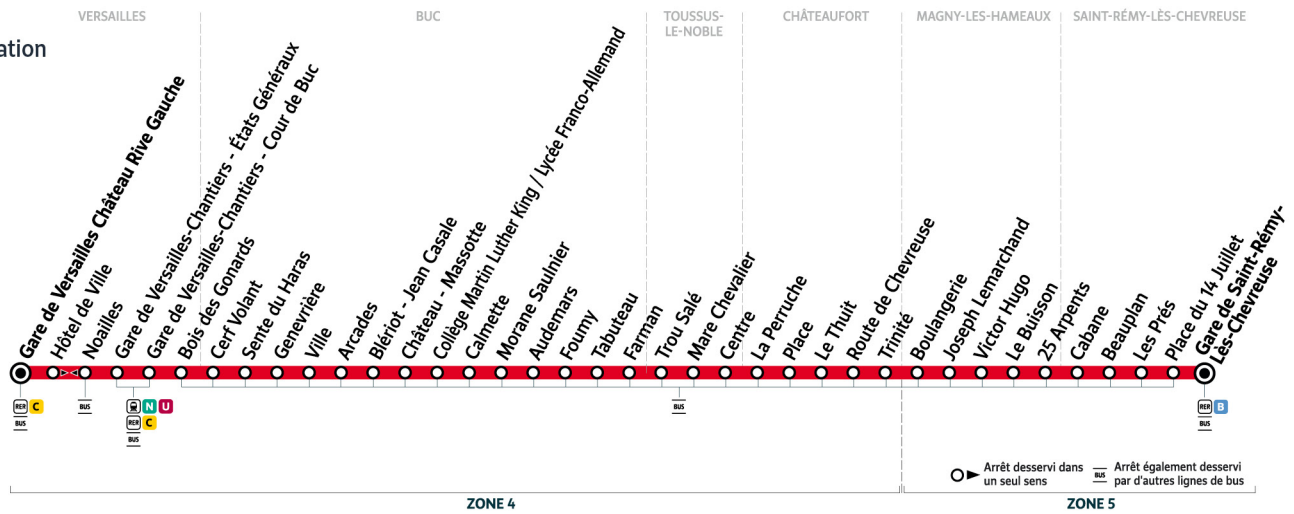

6162

Direction :
Gare de Saint-Rémy-Lès-Chevreuse

→
sens de circulation

Horaires valables du lundi 2 septembre 2024 au dimanche 6 juillet 2025