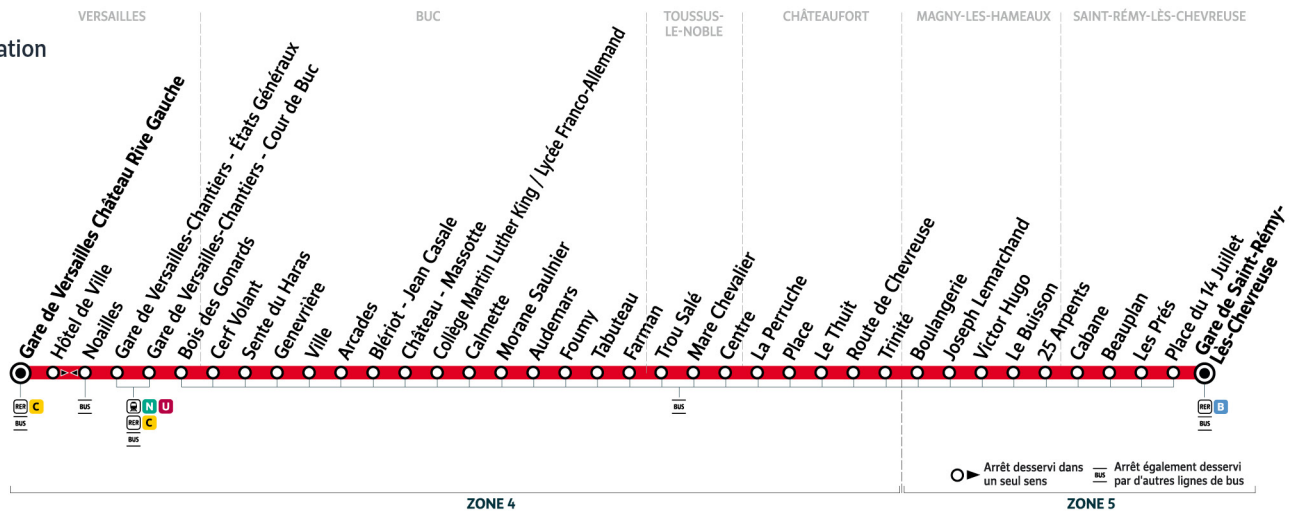

6162

Direction :
Gare de Saint-Rémy-Lès-Chevreuse

→
sens de circulation

Horaires valables du lundi 2 septembre 2024 au dimanche 6 juillet 2025

		Dimanche									
VERSAILLES	Gare de Versailles Château Rive Gauche	15:00	16:00	17:00	18:00	19:00	20:00	21:00	22:00		
	Hôtel de Ville	15:04	16:04	17:04	18:04	19:04	20:04	21:04	22:03		
	Gare de Versailles Chantiers - États Généraux	15:08	16:07	17:07	18:07	19:07	20:07	21:06	22:06		
	Gare de Versailles Chantiers - Cour de Buc	15:10	16:09	17:09	18:09	19:09	20:09	21:08	22:07		
	Bois des Gonards	15:11	16:10	17:10	18:10	19:10	20:10	21:09	22:08		
BUC	Cerf Volant	15:12	16:11	17:11	18:11	19:12	20:12	21:10	22:09		
	Sente du Haras	15:13	16:12	17:12	18:12	19:12	20:12	21:11	22:10		
	Genevrière	15:14	16:13	17:13	18:13	19:14	20:13	21:12	22:11		
	Ville	15:15	16:14	17:14	18:14	19:15	20:14	21:13	22:12		
	Arcades	15:15	16:14	17:14	18:14	19:16	20:15	21:13	22:12		
	Blériot - Jean Casale	15:17	16:16	17:16	18:16	19:18	20:17	21:15	22:14		
	Château - Massotte	15:18	16:17	17:17	18:17	19:19	20:18	21:16	22:15		
	Collège Martin Luther King / Lycée Franco-Allemand	15:19	16:18	17:18	18:18	19:20	20:19	21:17	22:16		
	Calmette	15:20	16:19	17:19	18:19	19:21	20:20	21:18	22:17		
	Morane Saulnier	15:20	16:19	17:19	18:19	19:21	20:20	21:18	22:17		
TOUSSUS-LE-NOBLE	Audemars	15:20	16:19	17:19	18:19	19:21	20:20	21:18	22:17		
	Fourny	15:21	16:20	17:20	18:20	19:22	20:21	21:19	22:18		
	Tabuteau	15:21	16:20	17:20	18:20	19:22	20:21	21:19	22:18		
CHÂTEAUFORT	Farman	15:22	16:21	17:21	18:21	19:23	20:22	21:20	22:19		
	Trou Salé	15:25	16:24	17:24	18:24	19:25	20:25	21:23	22:21		
	Mare Chevalier	15:27	16:26	17:26	18:26	19:27	20:27	21:25	22:23		
MAGNY-LES-HAMEAUX	Centre	15:28	16:27	17:27	18:27	19:28	20:28	21:26	22:24		
	La Perruche	15:30	16:29	17:30	18:30	19:32	20:32	21:30	22:27		
	Place	15:31	16:30	17:31	18:31	19:33	20:33	21:31	22:28		
	Le Thuit	15:33	16:32	17:33	18:33	19:35	20:35	21:33	22:30		
SAINT-RÉMY-LÈS-CHEVREUSE	Route de Chevreuse	15:34	16:33	17:34	18:34	19:36	20:36	21:34	22:31		
	Trinité	15:35	16:34	17:35	18:35	19:37	20:37	21:35	22:32		
	Boulangerie	15:37	16:36	17:37	18:37	19:39	20:39	21:37	22:34		
SAINT-RÉMY-LÈS-CHEVREUSE	Joseph Lemarchand	15:37	16:36	17:37	18:37	19:39	20:39	21:37	22:34		
	Victor Hugo	15:38	16:37	17:38	18:38	19:40	20:40	21:38	22:35		
	Le Buisson	15:39	16:38	17:39	18:39	19:41	20:41	21:39	22:36		
	25 Arpents	15:42	16:41	17:42	18:42	19:44	20:44	21:42	22:39		
	Cabane	15:42	16:41	17:42	18:42	19:44	20:44	21:42	22:39		
SAINT-RÉMY-LÈS-CHEVREUSE	Beauplan	15:43	16:42	17:43	18:43	19:45	20:45	21:43	22:40		
	Les Prés	15:46	16:45	17:46	18:46	19:48	20:48	21:46	22:43		
	Place du 14 Juillet	15:46	16:45	17:47	18:47	19:49	20:48	21:46	22:43		
	Gare de Saint-Rémy-Lès-Chevreuse	15:47	16:46	17:48	18:48	19:50	20:49	21:47	22:44		

Note(s) de renvoi :

: Correspondance garantie - Attente du bus si retard du train inférieur ou égal à 5 minutes