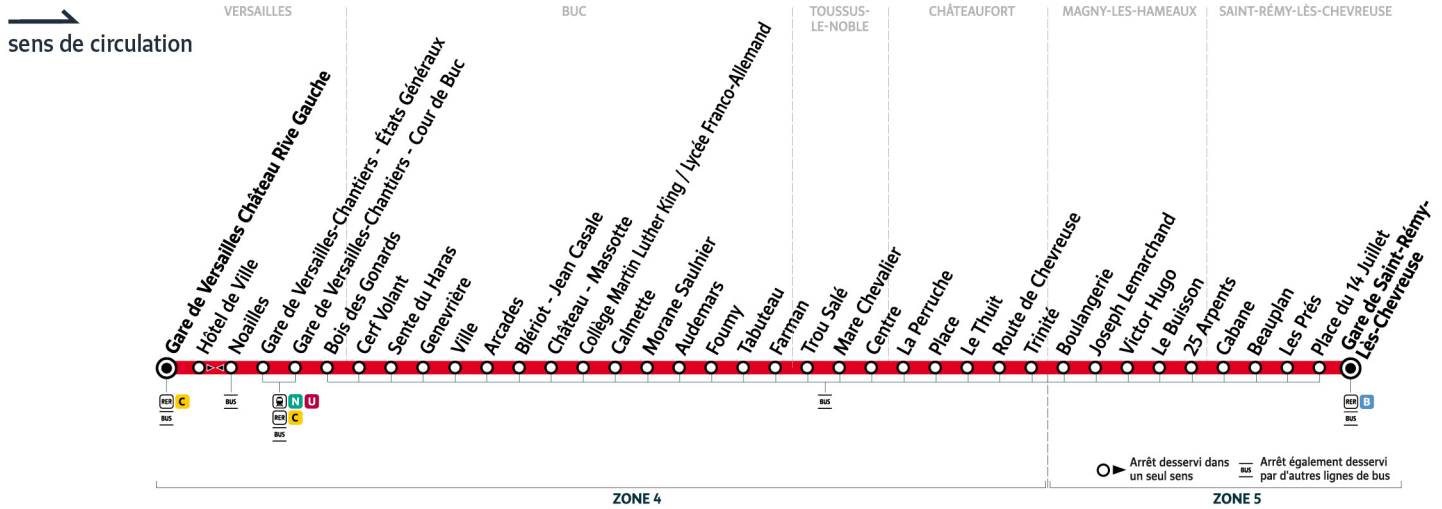

6162

Direction :
Gare de Saint-Rémy-Lès-Chevreuse

Horaires valables du lundi 2 septembre 2024 au dimanche 6 juillet 2025

Du lundi au vendredi en vacances scolaires