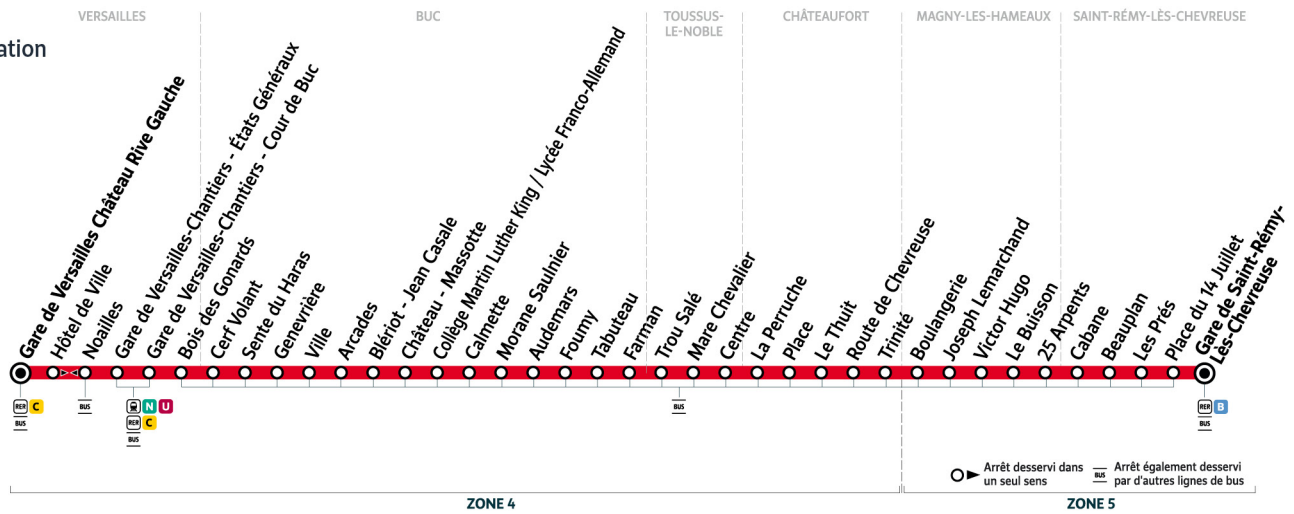

Note(s) de renvoi :

: Correspondance garantie - Attente du bus si retard du train inférieur ou égal à 5 minutes

6162

Direction :

Gare de Versailles Château Rive Gauche

←
sens de circulation

Horaires valables du lundi 2 septembre 2024 au dimanche 6 juillet 2025