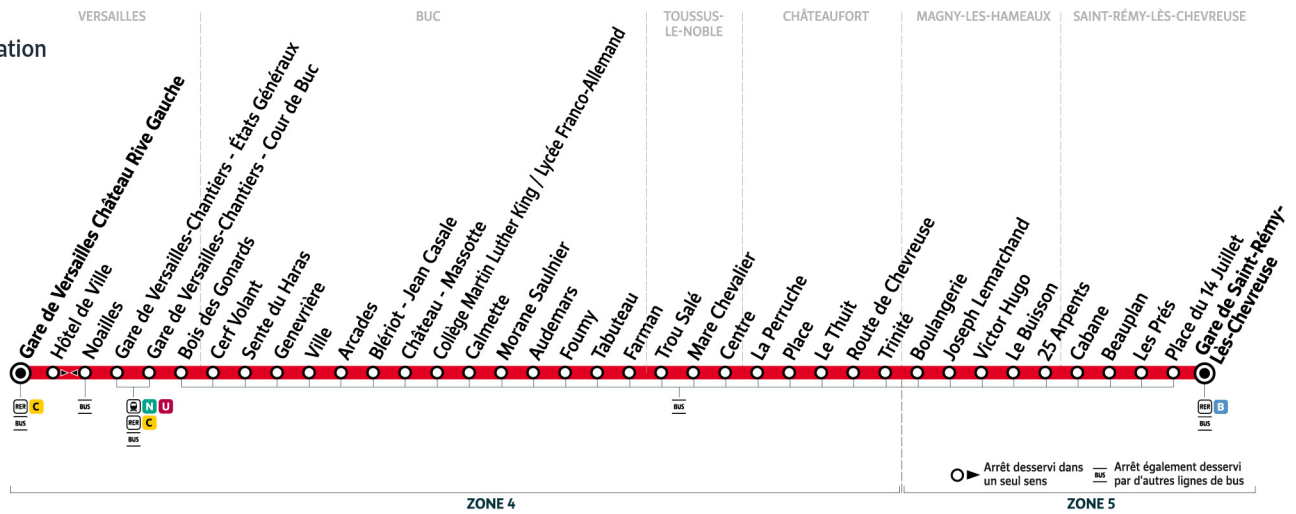

Note(s) de renvoi :

: Correspondance garantie - Attente du bus si retard du train inférieur ou égal à 5 minutes

6162

Direction :

Gare de Versailles Château Rive Gauche

←
sens de circulation

Horaires valables du lundi 2 septembre 2024 au dimanche 6 juillet 2025