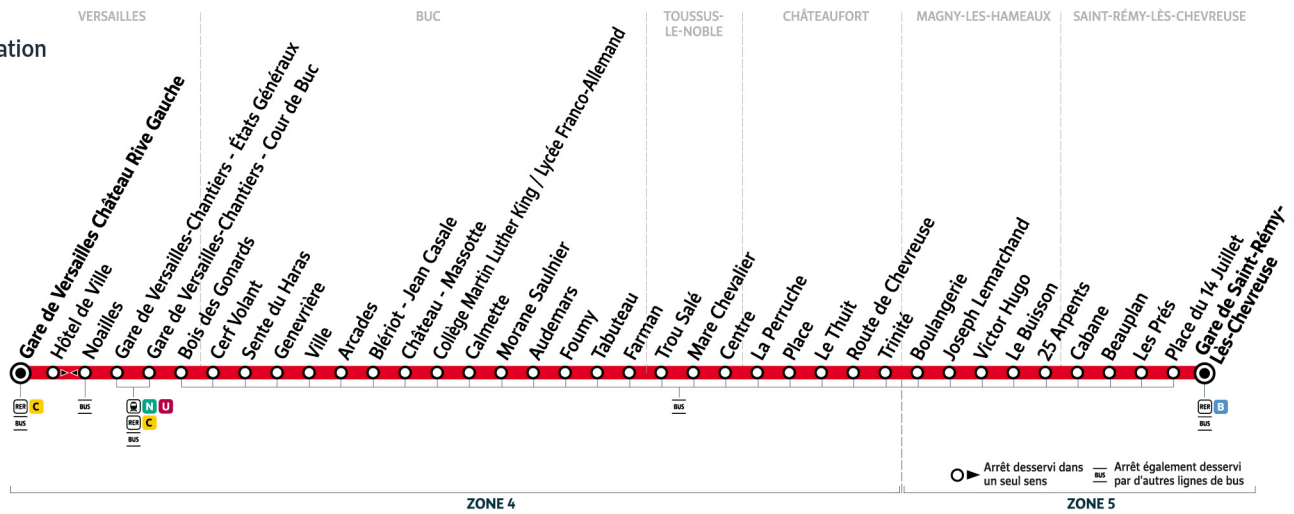

6162

Direction :

Gare de Versailles Château Rive Gauche

←
sens de circulation

Horaires valables du lundi 2 septembre 2024 au dimanche 6 juillet 2025

Du lundi au vendredi

SAINT-RÉMY-LÈS-CHEVREUSE	Gare de Saint-Rémy-Lès-Chevreuse	5:50	6:20	6:35	6:50	7:05	7:20	7:35	7:50	8:05	8:20	8:50	9:05	10:05	11:05
	Place du 14 Juillet	5:51	6:21	6:36	6:51	7:06	7:21	7:36	7:51	8:06	8:21	8:51	9:06	10:06	11:06
	Les Prés	5:52	6:22	6:37	6:52	7:07	7:22	7:37	7:52	8:07	8:22	8:52	9:07	10:07	11:07
	Beauplan	5:55	6:25	6:40	6:55	7:10	7:26	7:41	7:56	8:11	8:26	8:56	9:10	10:10	11:10
	Cabane	5:56	6:26	6:41	6:56	7:11	7:27	7:42	7:57	8:12	8:27	8:57	9:11	10:11	11:11
MAGNY-LES-HAMEAUX	25 Arpents	5:56	6:26	6:41	6:56	7:11	7:27	7:42	7:57	8:12	8:27	8:57	9:11	10:11	11:11
	Le Buisson	5:59	6:29	6:44	6:59	7:14	7:30	7:45	8:00	8:15	8:30	9:00	9:14	10:14	11:14
	Victor Hugo	6:00	6:30	6:45	7:00	7:15	7:31	7:46	8:01	8:16	8:31	9:01	9:15	10:15	11:15
	Joseph Lemarchand	6:00	6:31	6:46	7:01	7:16	7:32	7:47	8:02	8:17	8:32	9:02	9:16	10:15	11:15
	Boulangerie	6:01	6:32	6:47	7:02	7:17	7:33	7:48	8:03	8:18	8:33	9:03	9:17	10:16	11:16
CHÂTEAUFORT	Trinité	6:04	6:35	6:50	7:05	7:20	7:36	7:51	8:06	8:21	8:36	9:06	9:20	10:19	11:19
	Route de Chevreuse	6:05	6:36	6:51	7:06	7:21	7:37	7:52	8:07	8:22	8:37	9:07	9:21	10:20	11:20
	Le Thuit	6:06	6:37	6:52	7:07	7:22	7:38	7:53	8:08	8:23	8:38	9:08	9:22	10:21	11:21
	Place	6:08	6:39	6:54	7:09	7:25	7:41	7:56	8:11	8:26	8:41	9:10	9:24	10:23	11:23
	La Perruche	6:09	6:40	6:55	7:10	7:26	7:42	7:57	8:12	8:27	8:42	9:11	9:25	10:24	11:24
TOUSSUS-LE-NOBLE	Centre	6:12	6:43	6:58	7:13	7:30	7:46	8:01	8:16	8:31	8:46	9:15	9:28	10:27	11:27
	Mare Chevalier	6:13	6:44	6:59	7:14	7:31	7:47	8:02	8:17	8:32	8:47	9:16	9:29	10:28	11:28
	Trou Salé	6:15	6:46	7:01	7:16	7:34	7:50	8:05	8:20	8:35	8:50	9:19	9:32	10:31	11:31
BUC	Farman	6:18	6:49	7:04	7:19	7:37	7:53	8:08	8:23	8:38	8:53	9:22	9:35	10:34	11:34
	Tabuteau	6:19	6:50	7:05	7:20	7:38	7:54	8:09	8:24	8:39	8:54	9:23	9:36	10:35	11:35
	Fourny	6:19	6:50	7:05	7:20	7:38	7:54	8:09	8:24	8:39	8:54	9:23	9:36	10:35	11:35
	Audemars	6:20	6:51	7:06	7:21	7:39	7:55	8:10	8:25	8:40	8:55	9:24	9:37	10:36	11:36
	Morane Saulnier	6:21	6:52	7:07	7:22	7:40	7:56	8:11	8:26	8:41	8:56	9:25	9:38	10:37	11:37
	Calmette	6:21	6:52	7:07	7:22	7:40	7:56	8:11	8:26	8:41	8:56	9:25	9:38	10:37	11:37
	Collège Martin Luther King/ Lycée Franco-Allemand	6:22	6:53	7:08	7:23	7:41	7:57	8:12	8:27	8:42	8:57	9:26	9:39	10:38	11:38
	Château - Massotte	6:23	6:54	7:09	7:24	7:42	7:58	8:13	8:28	8:43	8:58	9:27	9:40	10:39	11:39
	Blériot - Jean Casale	6:24	6:55	7:10	7:25	7:43	7:59	8:15	8:30	8:45	9:00	9:28	9:41	10:40	11:40
	Arcades	6:26	6:57	7:12	7:27	7:45	8:01	8:18	8:33	8:48	9:03	9:30	9:43	10:42	11:42
	Ville	6:27	6:58	7:13	7:28	7:46	8:02	8:19	8:34	8:49	9:04	9:31	9:44	10:43	11:42
	Genevrière	6:28	6:59	7:14	7:30	7:48	8:04	8:21	8:36	8:51	9:06	9:32	9:45	10:44	11:44
	Sente du Haras	6:29	7:00	7:15	7:31	7:49	8:05	8:23	8:38	8:53	9:08	9:33	9:46	10:45	11:44
Cerf Volant	6:30	7:01	7:16	7:32	7:50	8:06	8:24	8:39	8:54	9:09	9:34	9:47	10:46	11:45	
VERSAILLES	Bois des Gonards	6:31	7:02	7:17	7:34	7:52	8:08	8:26	8:41	8:56	9:11	9:35	9:48	10:47	11:46
	Gare de Versailles Chantiers - Cour de Buc	6:32	7:03	7:18	7:35	7:53	8:09	8:27	8:42	8:57	9:12	9:36	9:49	10:48	11:47
	Gare de Versailles Chantiers-Etats Généraux	6:34	7:05	7:20	7:38	7:56	8:12	8:30	8:45	9:00	9:15	9:39	9:52	10:50	11:49
	Gare de Versailles Château Rive Gauche	6:39	7:10	7:26	7:45	8:03	8:19	8:37	8:52	9:07	9:21	9:45	9:58	10:56	11:55