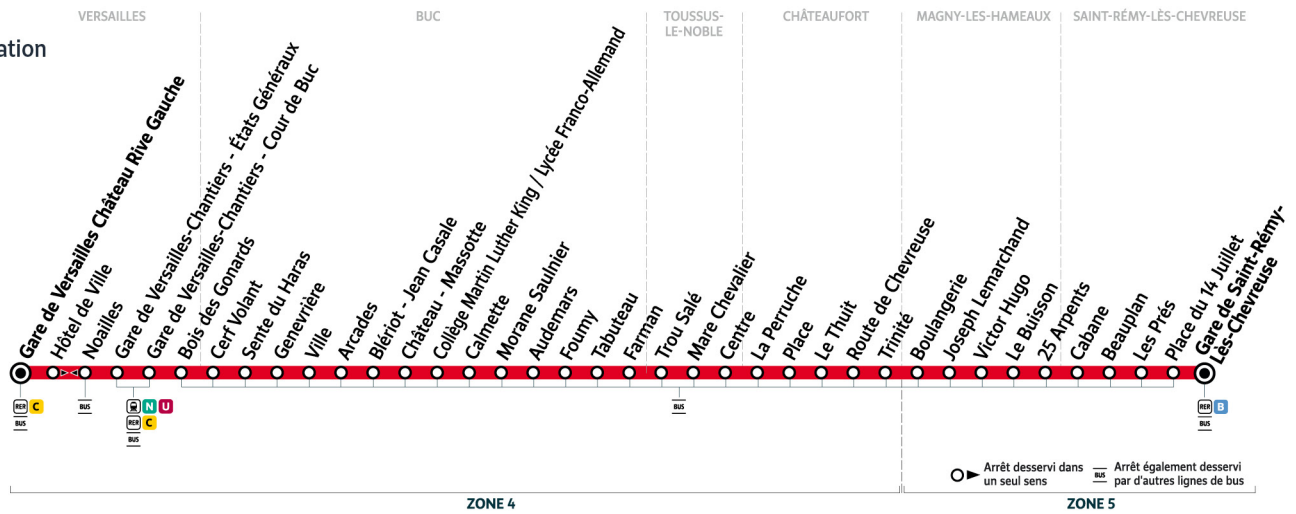

Note(s) de renvoi :

☐ : Correspondance garantie - Attente du bus si retard du train inférieur ou égal à 5 minutes

6162

Direction :

Gare de Versailles Château Rive Gauche

←
sens de circulation

Horaires valables du lundi 2 septembre 2024 au dimanche 6 juillet 2025