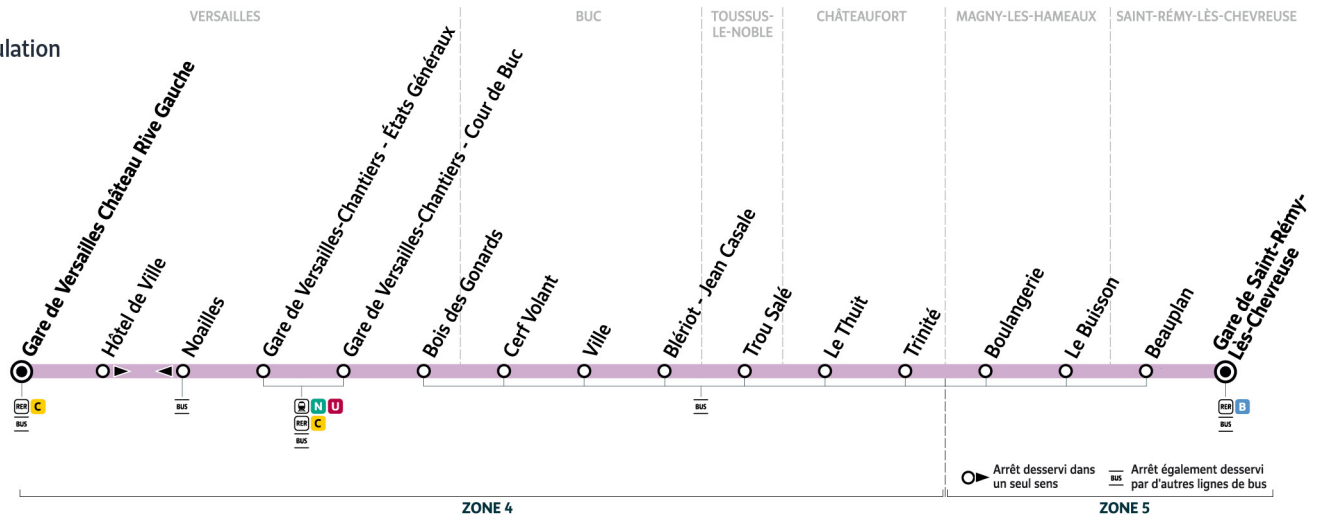

6163

Direction :

Gare de Versailles Château Rive Gauche

←
sens de circulation

Horaires valables du lundi 2 septembre 2024 au vendredi 4 juillet 2025

		Du lundi au vendredi						
SAINT-RÉMY-LÈS-CHEVREUSE	Gare de Saint-Rémy-Lès-Chevreuse	6:05	6:30	6:45	7:00	7:35	8:05	8:35
	Beauplan	6:09	6:35	6:50	7:05	7:41	8:11	8:40
MAGNY-LES-HAMEAUX	Le Buisson	6:13	6:39	6:54	7:09	7:45	8:15	8:44
	Boulangerie	6:15	6:41	6:56	7:12	7:48	8:18	8:47
CHÂTEAUFORT	Trinité	6:17	6:44	6:59	7:15	7:51	8:21	8:50
	Le Thuit	6:19	6:46	7:01	7:17	7:53	8:23	8:52
TOUSSUS-LE-NOBLE	Trou Salé	6:23	6:50	7:05	7:21	7:57	8:28	8:56
BUC	Blériot - Jean Casale	6:28	6:55	7:10	7:27	8:03	8:34	9:02
	Ville	6:30	6:57	7:12	7:30	8:06	8:37	9:05
	Cerf Volant	6:32	6:59	7:14	7:34	8:09	8:40	9:09
VERSAILLES	Bois des Gonards	6:33	7:00	7:15	7:35	8:10	8:41	9:10
	Gare de Versailles Chantiers - Cour de Buc	6:34	7:01	7:16	7:36	8:11	8:42	9:11
	Gare de Versailles Chantiers-Etats Généraux	6:36	7:04	7:19	7:39	8:14	8:44	9:13
	Noailles	6:37	7:06	7:21	7:41	8:17	8:46	9:15
	Gare de Versailles Château Rive Gauche	6:40	7:10	7:25	7:45	8:22	8:49	9:18

Bon à savoir

Ces horaires sont donnés à titre indicatif et les conducteurs Keolis Vélizy Vallée de la Bièvre s'efforcent de les respecter.

Toutefois, les aléas de circulation peuvent retarder l'heure de passage indiquée.

Faites signe au conducteur pour obtenir l'arrêt de votre bus.

6163

Direction :
Gare de Saint-Rémy-Lès-Chevreuse

→
sens de circulation

Horaires valables du lundi 2 septembre 2024 au vendredi 4 juillet 2025