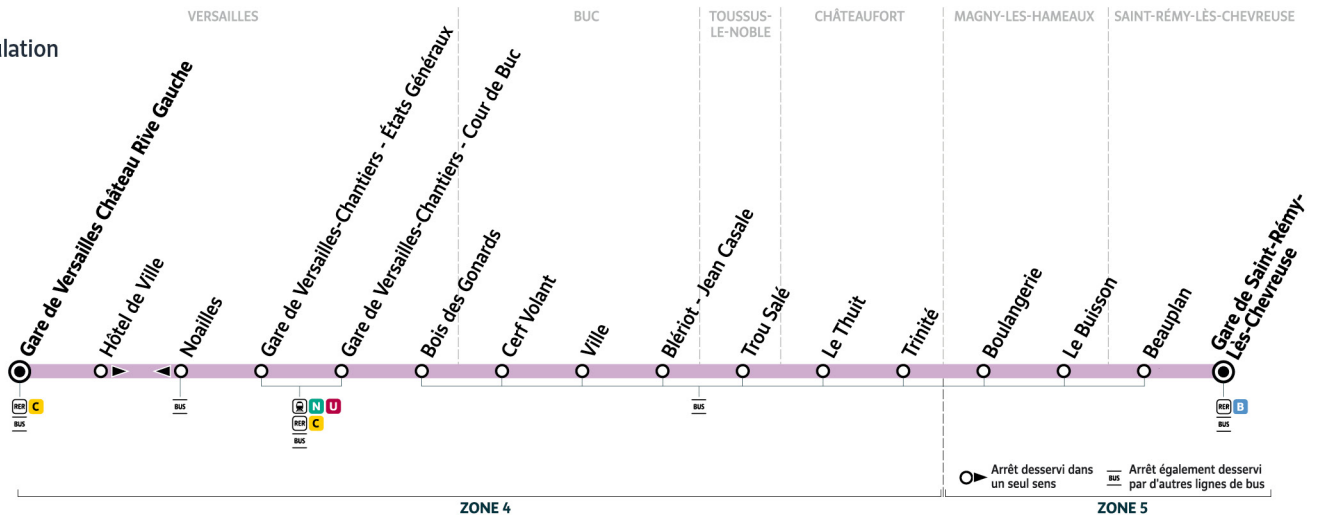

6163

Direction :

Gare de Versailles Château Rive Gauche

←
sens de circulation

Horaires valables du lundi 2 septembre 2024 au vendredi 4 juillet 2025

		Du lundi au vendredi						
SAINT-RÉMY-LÈS-CHEVREUSE	Gare de Saint-Rémy-Lès-Chevreuse	6:05	6:30	6:45	7:00	7:35	8:05	8:35
	Beauplan	6:09	6:35	6:50	7:05	7:41	8:11	8:40
MAGNY-LES-HAMEAUX	Le Buisson	6:13	6:39	6:54	7:09	7:45	8:15	8:44
	Boulangerie	6:15	6:41	6:56	7:12	7:48	8:18	8:47
CHÂTEAUFORT	Trinité	6:17	6:44	6:59	7:15	7:51	8:21	8:50
	Le Thuit	6:19	6:46	7:01	7:17	7:53	8:23	8:52
TOUSSUS-LE-NOBLE	Trou Salé	6:23	6:50	7:05	7:21	7:57	8:28	8:56
BUC	Blériot - Jean Casale	6:28	6:55	7:10	7:27	8:03	8:34	9:02
	Ville	6:30	6:57	7:12	7:30	8:06	8:37	9:05
	Cerf Volant	6:32	6:59	7:14	7:34	8:09	8:40	9:09
VERSAILLES	Bois des Gonards	6:33	7:00	7:15	7:35	8:10	8:41	9:10
	Gare de Versailles Chantiers - Cour de Buc	6:34	7:01	7:16	7:36	8:11	8:42	9:11
	Gare de Versailles Chantiers-Etats Généraux	6:36	7:04	7:19	7:39	8:14	8:44	9:13
	Noailles	6:37	7:06	7:21	7:41	8:17	8:46	9:15
	Gare de Versailles Château Rive Gauche	6:40	7:10	7:25	7:45	8:22	8:49	9:18

Bon à savoir

Ces horaires sont donnés à titre indicatif et les conducteurs Keolis Vélizy Vallée de la Bièvre s'efforcent de les respecter.

Toutefois, les aléas de circulation peuvent retarder l'heure de passage indiquée.

Faites signe au conducteur pour obtenir l'arrêt de votre bus.

6163

Direction :
Gare de Saint-Rémy-Lès-Chevreuse

→
sens de circulation

Horaires valables du lundi 2 septembre 2024 au vendredi 4 juillet 2025