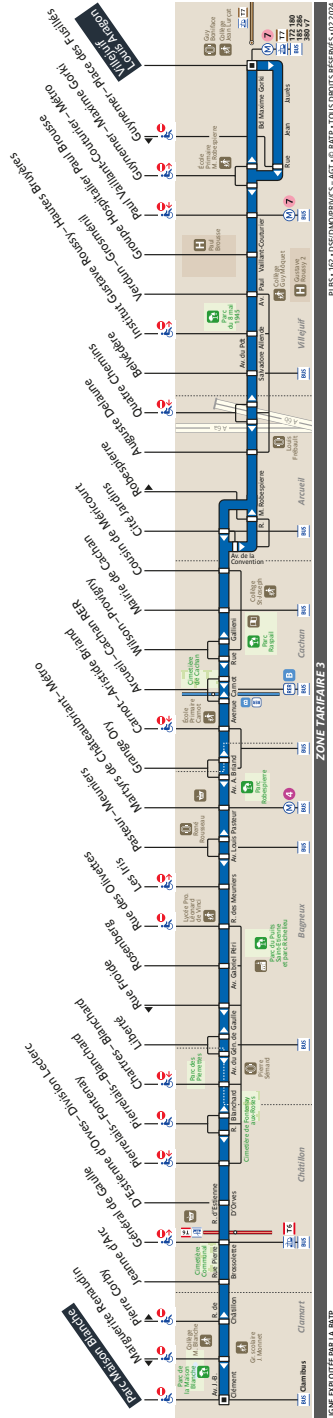

162 Fiche Horaires

Avril 2024

Direction **Clamart - Maison Blanche**

Septembre à Juin   lundi à vendredi   samedi   dimanche

Premier départ :   05:20   05:20   06:00

Dernier départ :   00:30   00:30   00:30

Juillet   lundi à vendredi   samedi   dimanche

Premier départ :   05:20   05:20   06:00

Dernier départ :   00:30   00:30   00:30

Août   lundi à vendredi   samedi   dimanche

Premier départ :   05:20   05:20   06:00

Dernier départ :   00:30   00:30   00:30

Direction **Villejuif - Louis Aragon**

Septembre à Juin   lundi à vendredi   samedi   dimanche

Premier départ :   06:00   06:00   06:50

Dernier départ :   01:00   01:00   01:00

Juillet - Août   lundi à vendredi   samedi   dimanche

Premier départ :   06:00   06:00   06:50

Dernier départ :   01:00   01:00   01:00

Nous nous efforçons de respecter au mieux ces horaires donnés à titre indicatif, en fonction des conditions de circulation.

[ratp.fr](https://www.ratp.fr) | applis RATP   @ClientsRATP

34 24 (service gratuit + prix appel)

Service clientèle RATP • TSA 81250 • 75564 Paris Cedex 12

162 Fiche Horaires

Bus VU M1

Arrêt non accessible aux UFR

Avril 2024