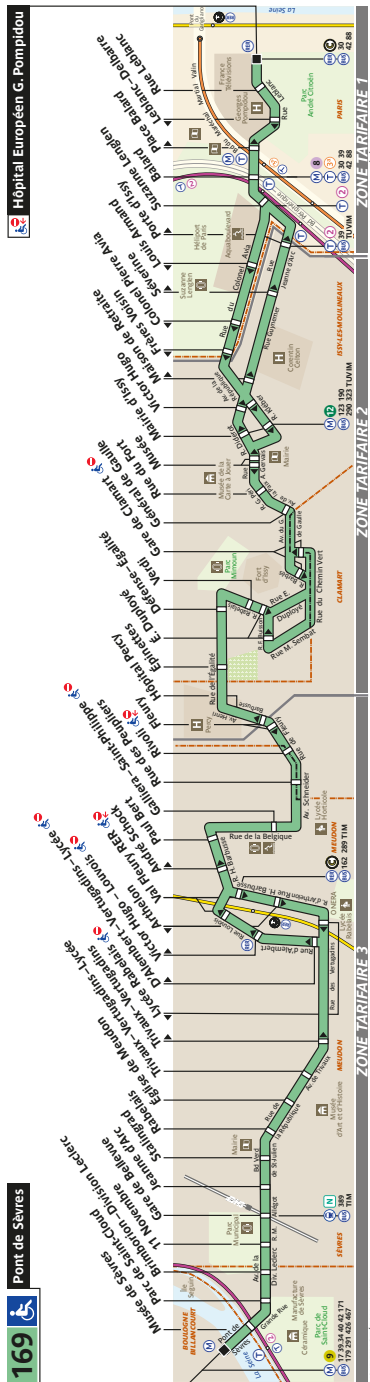

169 Fiche Horaires

novembre 2024

Direction **Pont de Sèvres**

	Lundi à Vendredi	Samedi	Dimanche et fériés
Premier départ :	05:30	05:30	07:05
Dernier départ :	22:30	22:30	22:30

Direction **Hôpital Européen Georges Pompidou**

Bus-IV MH

169 Fiche Horaires

Arrêt non accessible aux UFR

169 Fiche Horaires

novembre 2024

Direction **Pont de Sèvres**

Intervalle entre 2 passages (en minutes)

Septembre à Juin

	Lundi à Vendredi	Samedi	Dimanche et fériés
Avant 07:00	12' à 20'	20' à 25'	-
07:00 à 09:00	11' à 12'	18'	30' à 35'
09:00 à 16:00	15'	18'	20' à 30'
16:00 à 19:00	12' à 15'	15'	17'
19:00 à 21:00	15' à 22'	20' à 30'	20' à 30'
Après 21:00	30'	30'	30'

169 Fiche Horaires

novembre 2024

Direction **Hôpital Européen Georges Pompidou**

Intervalle entre 2 passages (en minutes)

Septembre à Juin

	Lundi à Vendredi	Samedi	Dimanche et fériés
Avant 07:00	12' à 20'	20' à 25'	-
07:00 à 09:00	11' à 12'	18'	30' à 35'
09:00 à 16:00	15'	18'	20' à 30'
16:00 à 19:00	12' à 15'	15'	17'
19:00 à 21:00	15' à 22'	20' à 30'	20' à 30'
Après 21:00	30'	30'	30'