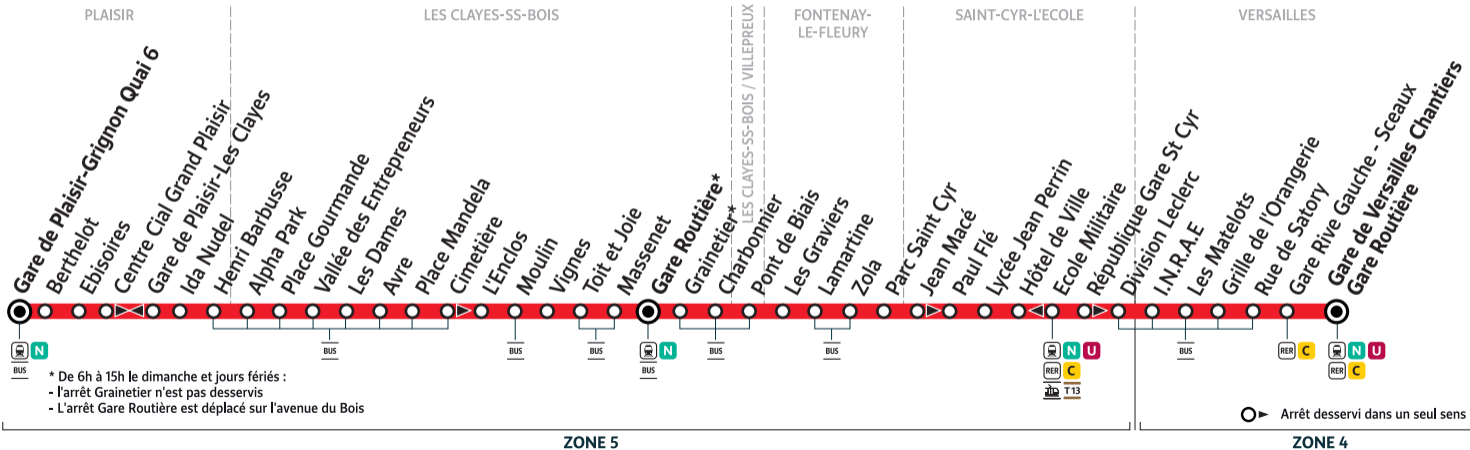

5102**Gare de PLAISIR-GRIGNON ↔ Gare de VERSAILLES Chantiers**

* De 6h à 15h le dimanche et jours fériés :

- l'arrêt Grainetier n'est pas desservi
- L'arrêt Gare Routière est déplacé sur l'avenue du Bois