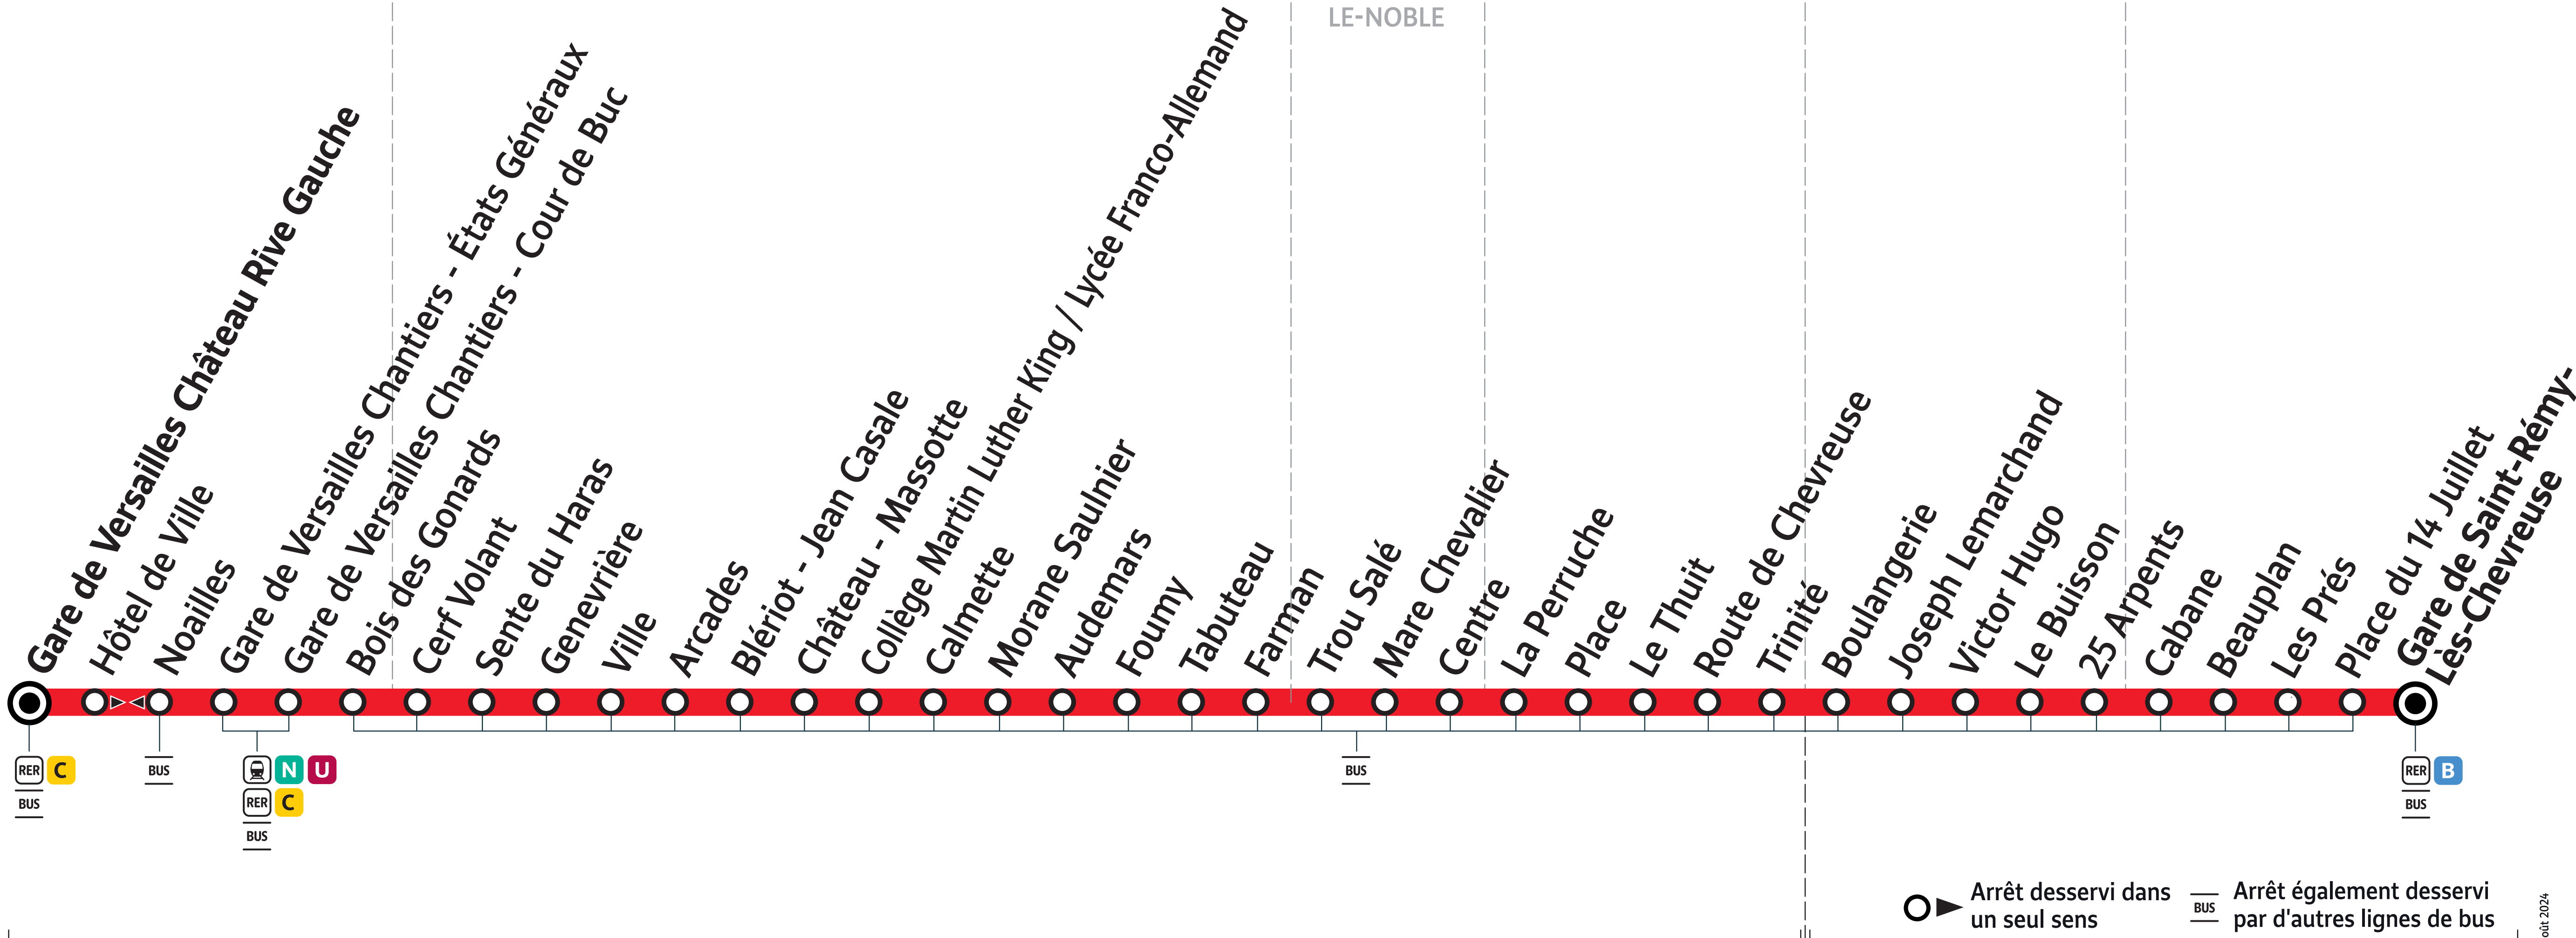

6162

Gare de Versailles Château Rive Gauche ↔ Gare de Saint-Rémy-Lès-Chevreuse

VERSAILLES

BUC

TOUSSUS-LE-NOBLE

CHÂTEAUFORT

MAGNY-LES-HAMEAUX

SAINT-RÉMY-LÈS-CHEVREUSE

RER C
BUS

BUS

RER N
RER U
RER C
BUS

BUS

RER B
BUS

○ Arrêt desservi dans un seul sens

— Arrêt également desservi par d'autres lignes de bus

ZONE 4

ZONE 5