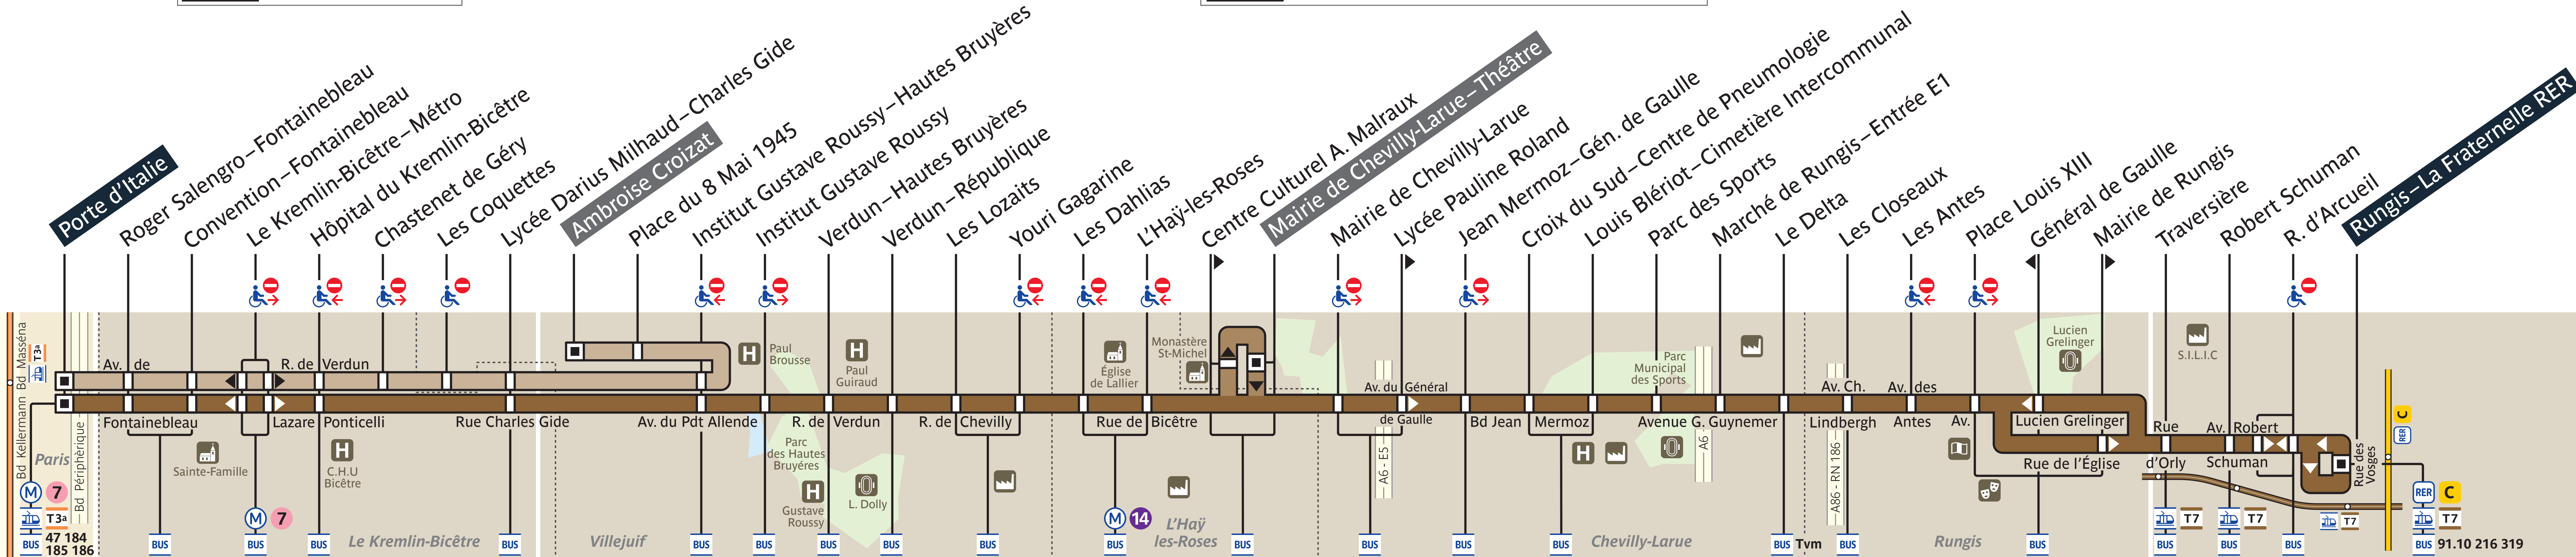

BUS

131

# Porte d'Italie ↔ Rungis – La Fraternelle RER

Navette Ambroise Croizat

Itinéraire emprunté uniquement par les services partiels

Z. T. 1      ZONE TARIFAIRE 2      ZONE TARIFAIRE 3      ZONE TARIFAIRE 4