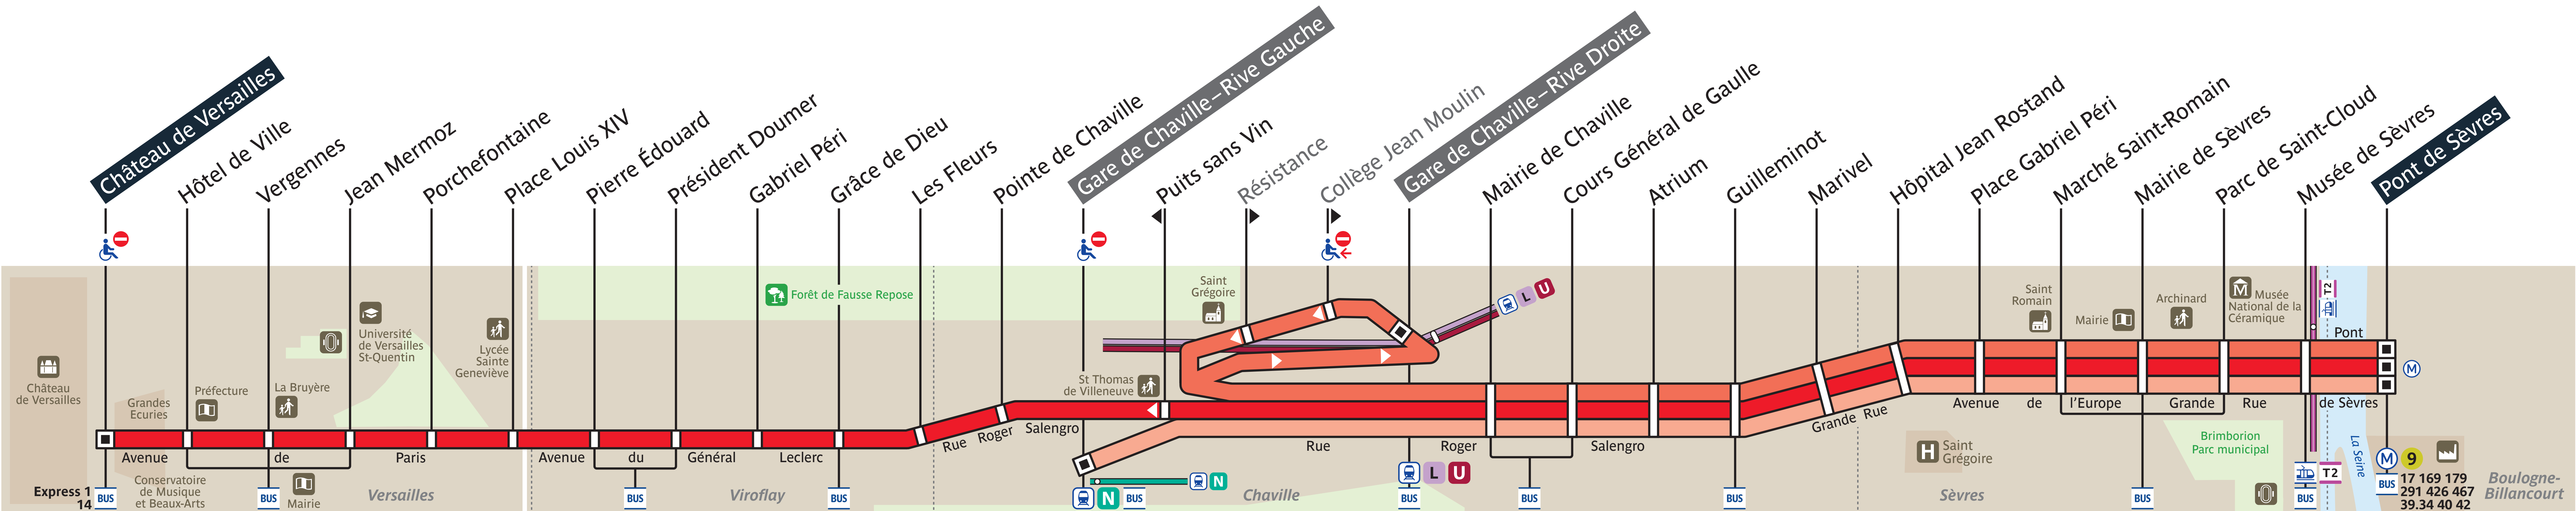

 Itinéraire desservant Gare de Chaville–Rive Gauche ↔ Pont de Sèvres

 Itinéraire desservant Gare de Chaville–Rive Droite ↔ Pont de Sèvres

**ZONE TARIFAIRE 4**  
LIGNE EXPLOITÉE PAR LA RATP

**ZONE TARIFAIRE 3**

PLB • 171 • CML/IVD/IVM – AGT • © RATP • TOUS DROITS RÉSERVÉS • 06.2022